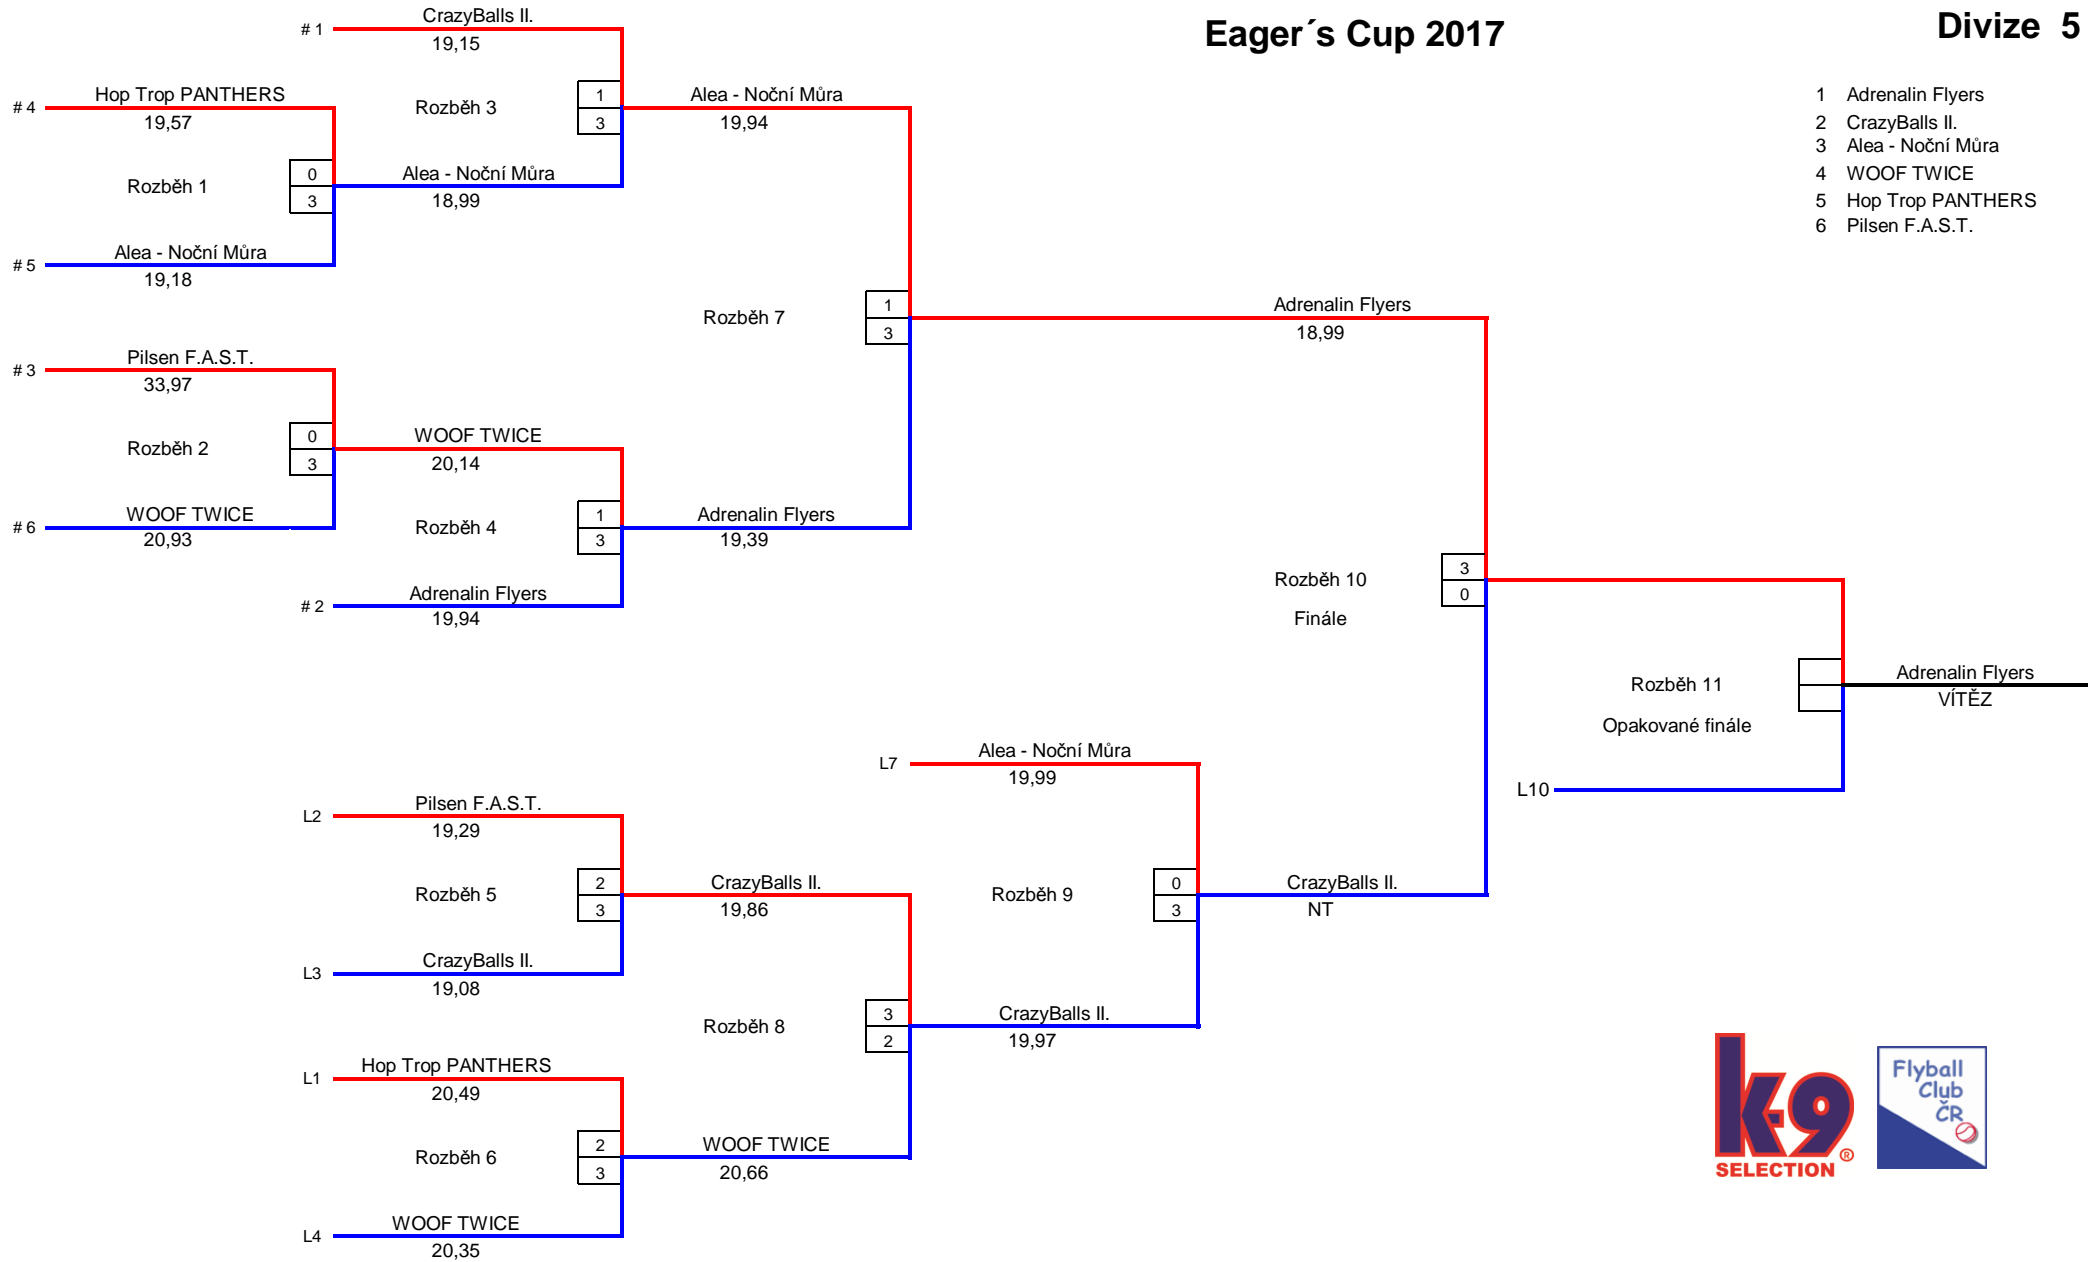

BT	19,11
#	3

Eager's Cup 2017

Divize 5

- 1 Adrenalin Flyers
- 2 CrazyBalls II.
- 3 Alea - Noční Můra
- 4 WOOF TWICE
- 5 Hop Trop PANTHERS
- 6 Pilsen F.A.S.T.