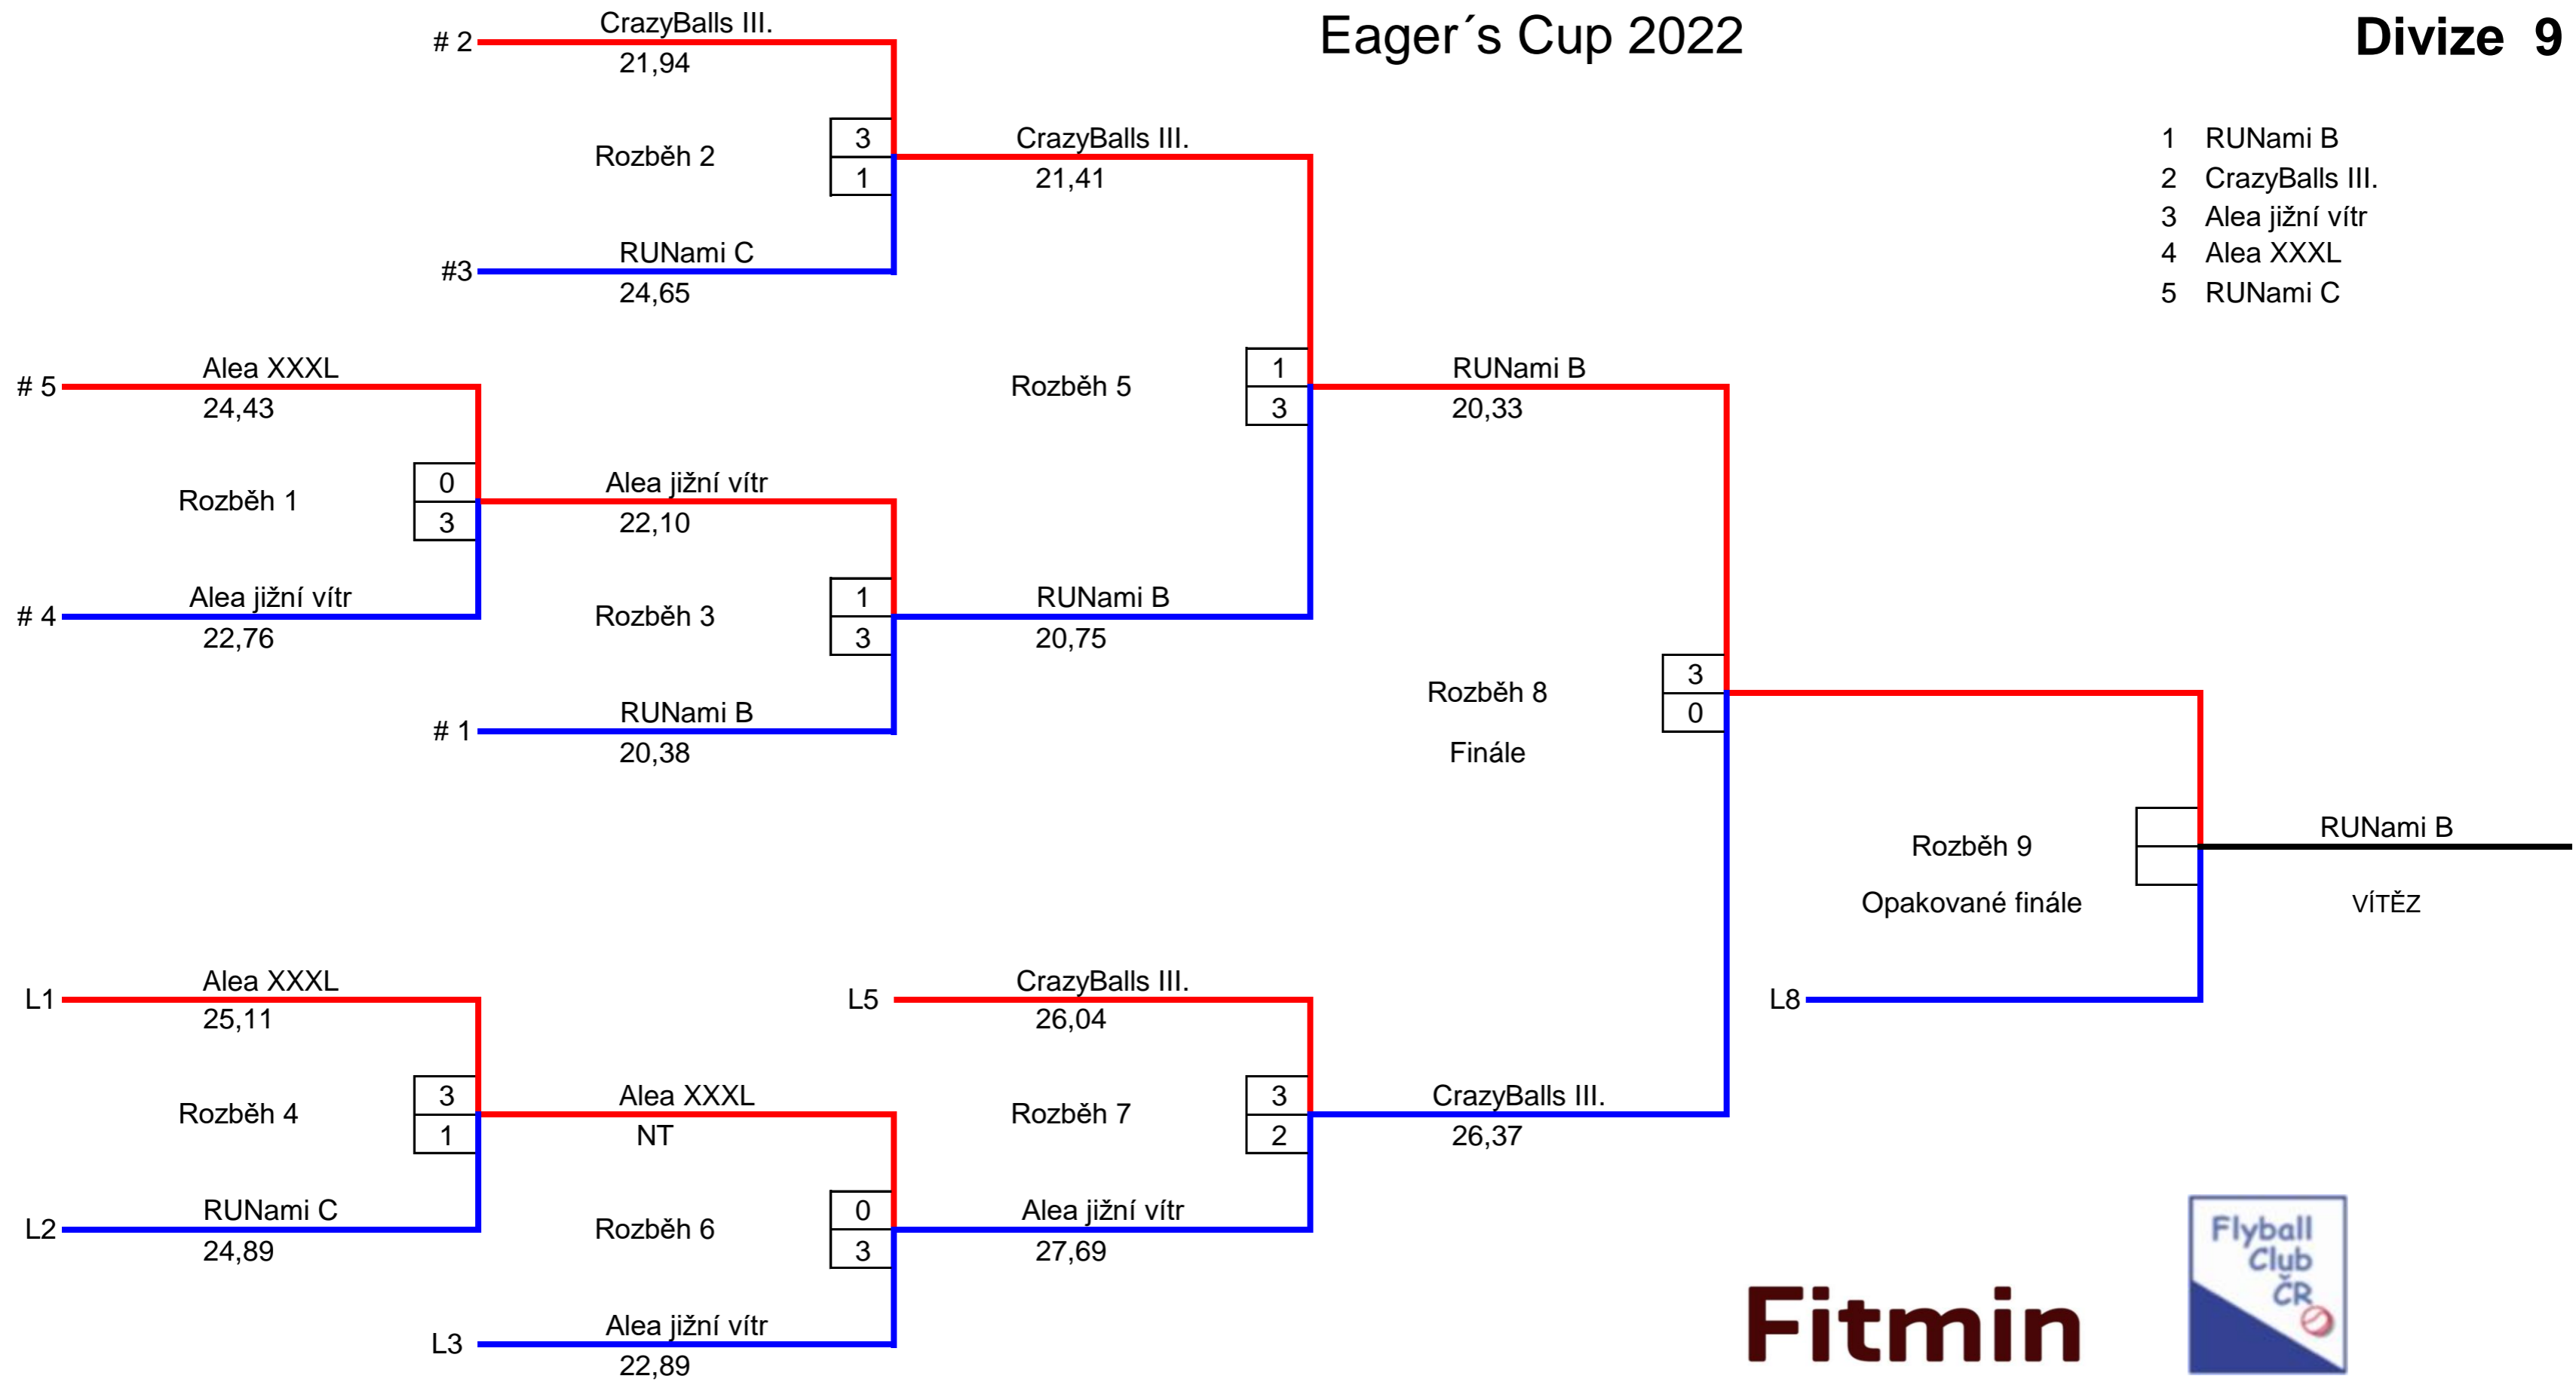

Eager's Cup 2022

Fitmin

Divize 9

CrazyBalls III.

2 Modrá		
1	NT	0
2	NT	0
3	NT	0
4		
5		

5 Červená		
1	NT	0
2	25,71	2
3	34,22	2
4		
5		

8 Modrá		
1	NT	0
2	NT	0
3	28,43	0
4		
5		

10 Červená		
1	23,42	2
2	NT	0
3	35,89	0
4		
5		

BT	23,42	
#	2	

RUNami B

1 Modrá		
1	NT	0
2	NT	0
3	NT	0
4		
5		

4 Červená		
1	NT	0
2	NT	0
3	BO	0
4		
5		

7 Červená		
1	28,70	2
2	20,16	2
3	NT	0
4		
5		

10 Modrá		
1	NT	0
2	NT	0
3	20,51	2
4		
5		

BT	20,16	
#	1	

Alea jižní vítr

3 Červená		
1	NT	0
2	NT	0
3	42,64	0
4		
5		

5 Modrá		
1	NT	2
2	NT	0
3	NT	0
4		
5		

7 Modrá		
1	35,68	0
2	27,62	0
3	NT	0
4		
5		

9 Červená		
1	NT	0
2	23,66	2
3	NT	0
4		
5		

BT	23,66	
#	4	

Alea XXXL

2 Červená		
1	NT	0
2	NT	2
3	NT	0
4		
5		

4 Modrá		
1	NT	0
2	NT	0
3	24,09	2
4		
5		

6 Červená		
1	NT	0
2	23,76	2
3	NT	0
4		
5		

9 Modrá		
1	24,38	2
2	32,91	0
3	46,03	2
4		
5		

BT	23,76	
#	5	

RUNami C

1 Červená		
1	NT	0
2	35,99	2
3	24,64	2
4		
5		

3 Modrá		
1	24,41	2
2	25,27	2
3	36,18	2
4		
5		

6 Modrá		
1	24,50	2
2	24,12	0
3	NT	0
4		
5		

8 Červená		
1	NT	2
2	NT	0
3	23,53	2
4		
5		

BT	23,53	
#	3	

Eager's Cup 2022

Divize 9

- 1 RUNami B
- 2 CrazyBalls III.
- 3 Alea jižní vítr
- 4 Alea XXXL
- 5 RUNami C

Fitmin